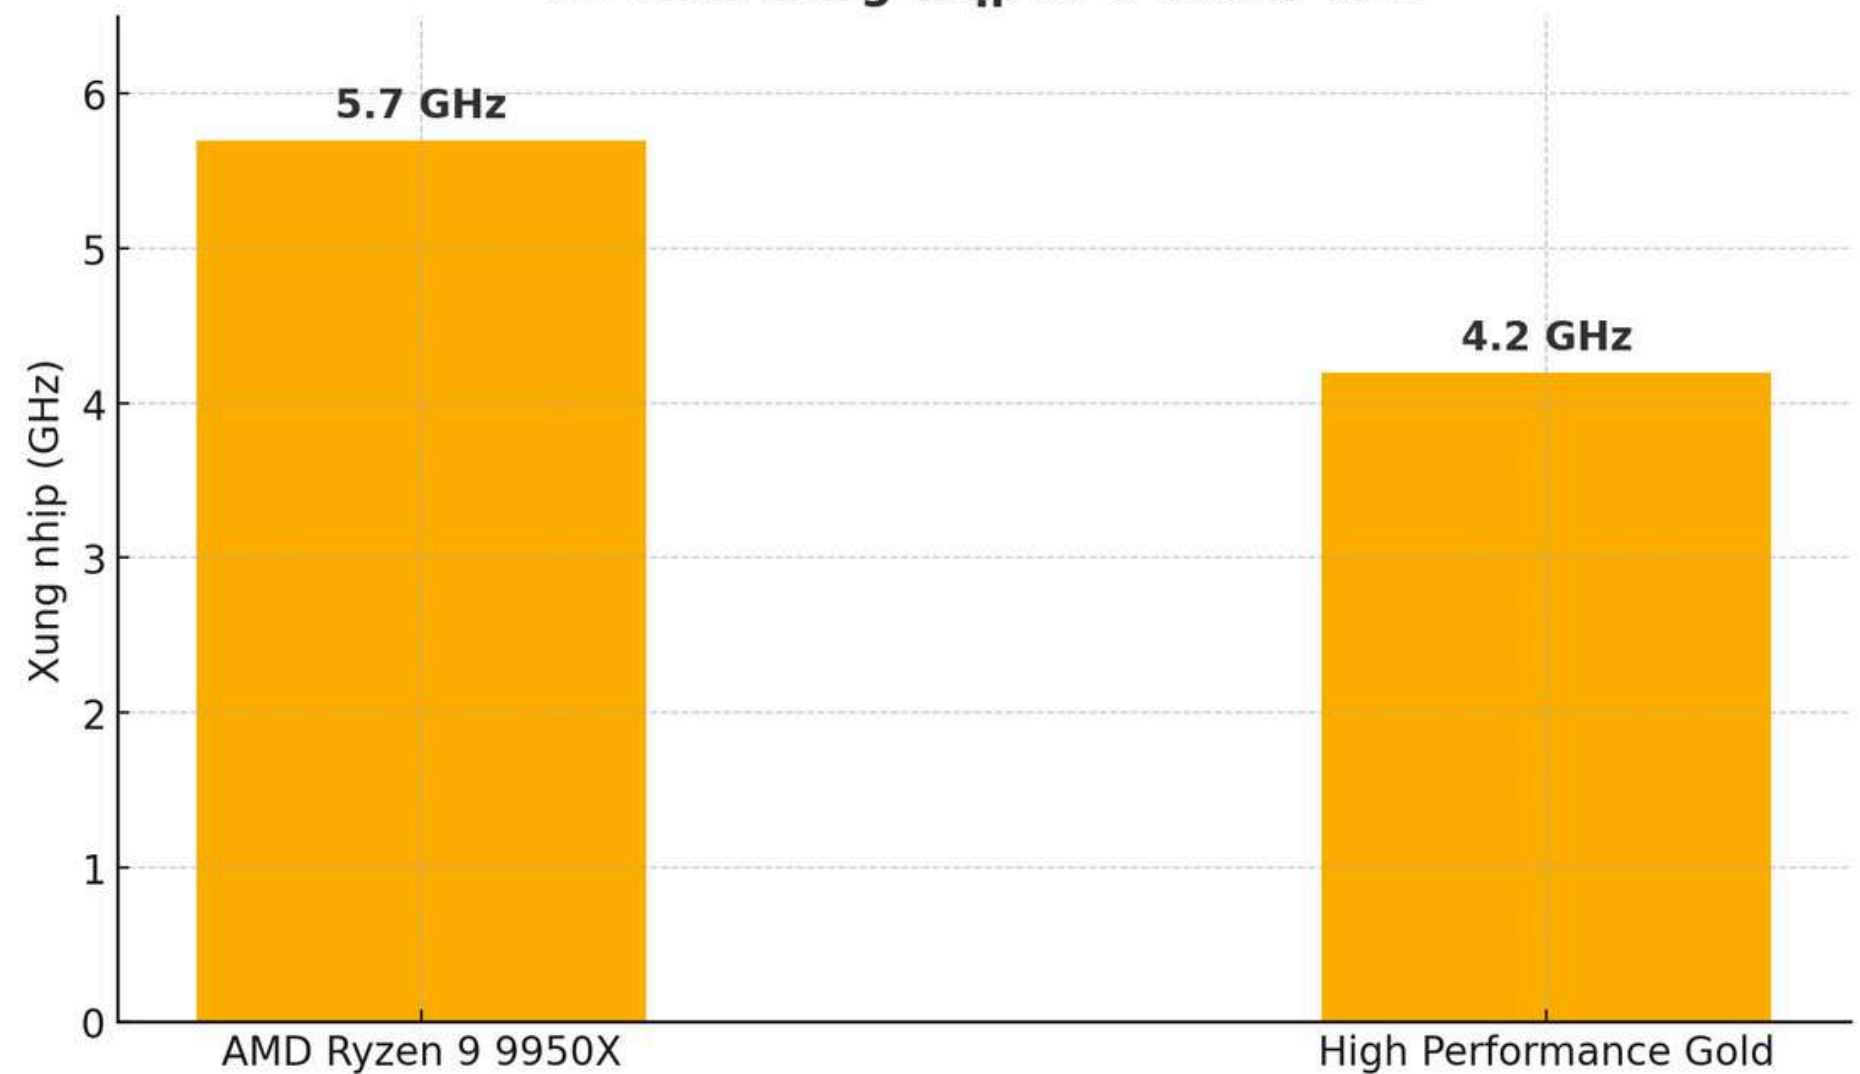

# CLOUD VPS AMD RYZEN LÀ GÌ?

VPS AMD Ryzen 9 9950X là dịch vụ máy chủ ảo sử dụng CPU cao cấp từ AMD với hiệu năng vượt trội, xung nhịp lên đến 5.7GHz, hỗ trợ DDR5 và PCIe 5.0.

Nhờ kiến trúc hiện đại và nhiều nhân/luồng, VPS này phù hợp cho các tác vụ cần xử lý mạnh như web server, render, phát triển phần mềm và ứng dụng chuyên sâu, đảm bảo tốc độ cao, ổn định và tiết kiệm năng lượng.

# XUNG NHỊP ĐỈNH CAO – 5.7 GHz VÀ QUAN TRỌNG VỚI NGƯỜI SỬ DỤNG

Phản hồi cực nhanh

Xử lý tác vụ nặng tức thì

Server game & tool tự động

Lợi thế vượt trội so với các VPS thông thường

So sánh xung nhịp CPU Cloud VPS